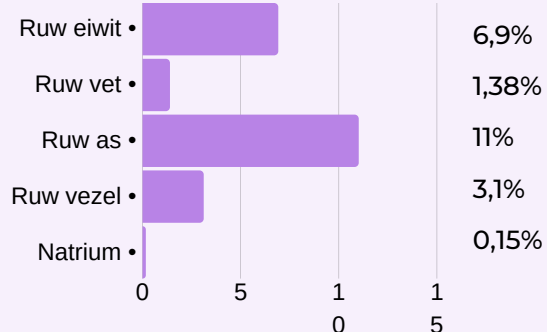

Productinformatie:

Samenstelling: tarwebloem, biergist, methylsulfonylmethaan, glucosaminesulfaat 98%, chondroitinesulfaat 90%

Gebruiksaanwijzing:

Dien een schepje (5 ml) van het product toe per 20 kg gewicht van de hond, samen met de dagelijkse voeding. (dagelijkse hoeveelheid) Bewaar op een koele, droge en schone plaats. Na gebruik zorgvuldig hersluiten. Schepje is bij het product gevoegd in de pot.

ANALYTHISCHE BESTANDDELEN:

800gr